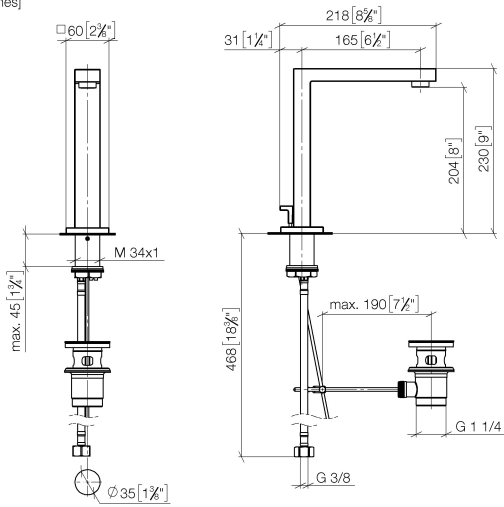

SYMETRICS Bocca lavabo da piano con piletta - Platinato spazzolato

13 713 980

- sporgenza 165 mm
- bocca fissa
- Getto circolare con aria
- altezza rubinetteria 230 mm
- altezza fino al rompigitto 205 mm
- diametro foro 35 mm
- 2x tubo flessibile di mandata M 10 x 1 avvitato, tenuta controllata
- rosetta 60 x 60 mm
- portata max 7 l/min
- senza piombo

Solamente per lavabo con troppopieno.

SYMETRICS Bocca lavabo da piano con piletta - Platinato spazzolato

13 713 980

mm [inches]

Diagramma di portata

Certificati

ETA_18519.

LGA_18651.

SYMETRICS Bocca lavabo da piano con piletta - Platinato spazzolato

13 713 980